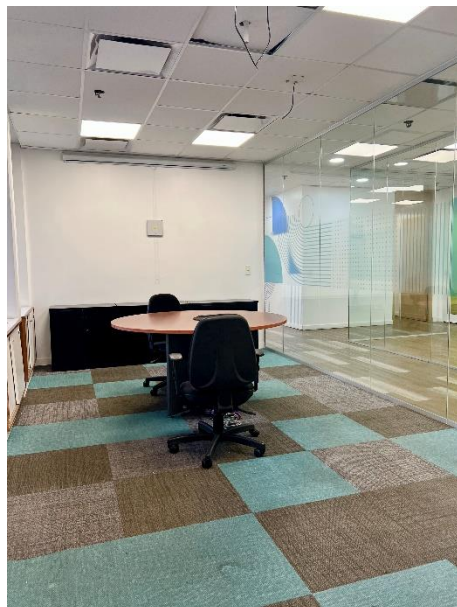

IMAGENES

Nota importante: Toda la información y medidas provistas son aproximadas y deberán ratificarse con la documentación pertinente y no compromete contractualmente a nuestra empresa. Los gastos (expensas, abl) expresados refieren a la última información recabada y deberán confirmarse. Fotografías no vinculantes ni contractuales.